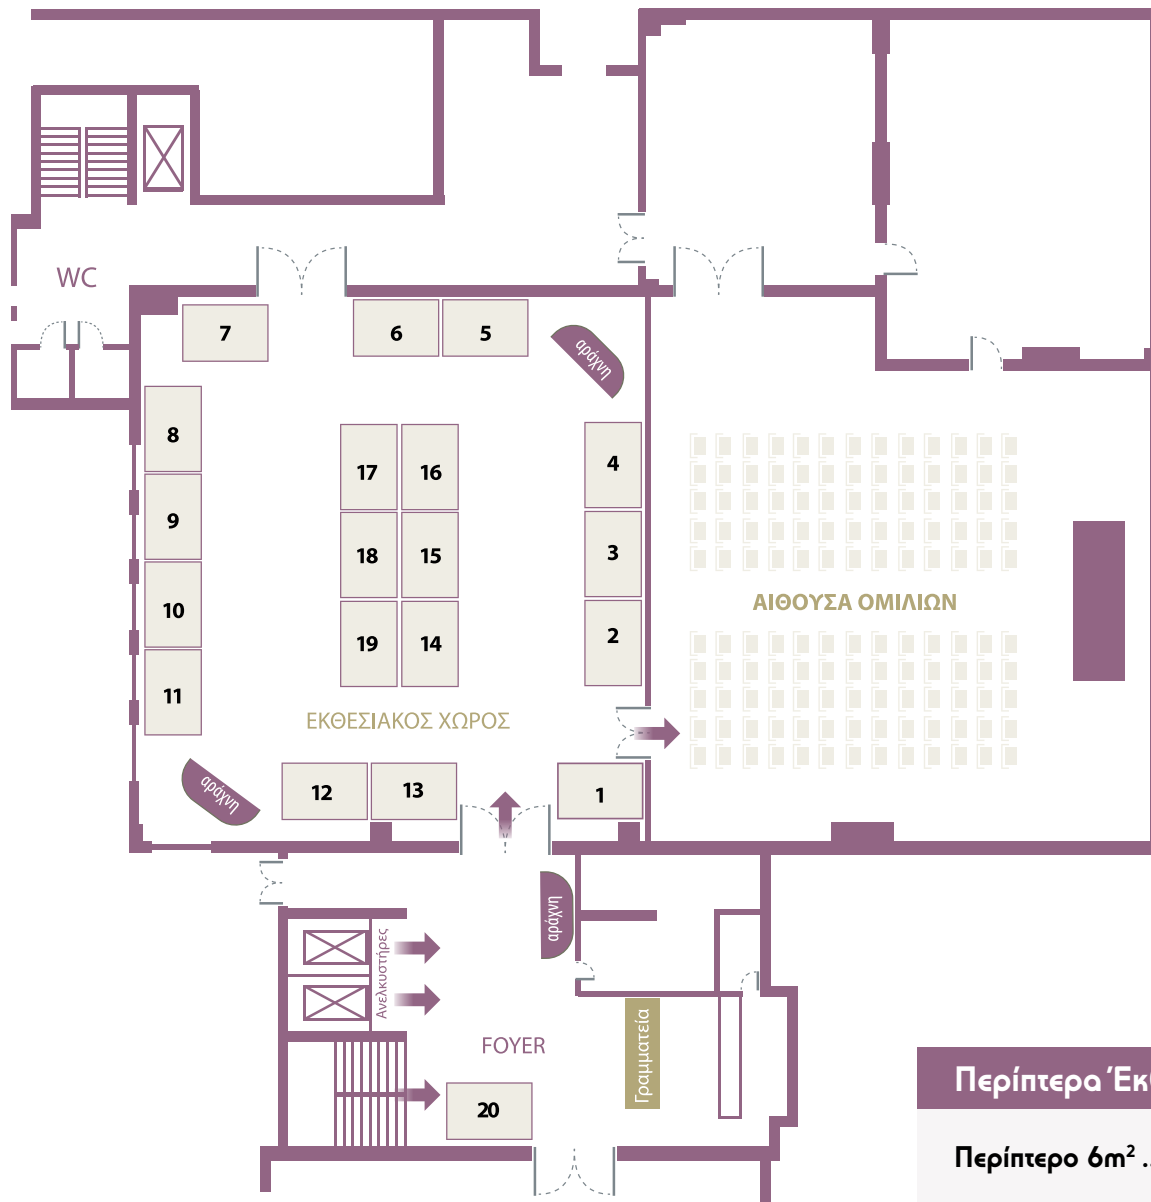

ΚΑΤΟΨΗ

Περίπτερο Έκθεσης

Περίπτερο 6m² ..... € 2.500